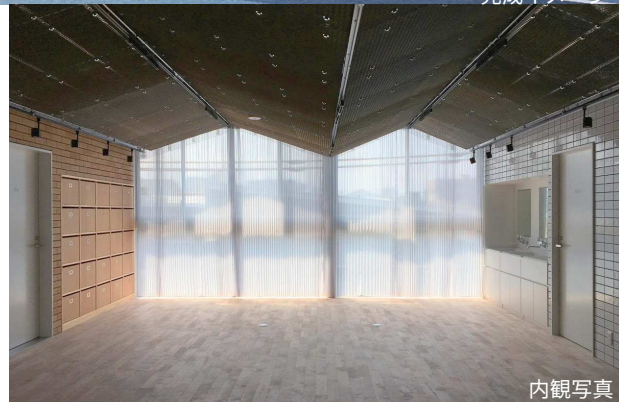

PALETTE 完成見学会

この度、A Nomad Sub 株式会社（旧坂東幸輔建築設計事務所）＋ナノメートルアーキテクチャーにて共同設計・監理を行いました、障害者就労支援施設「社会福祉法人 関西中央福祉会 PALETTE」が竣工いたしました。本施設は「ものづくり」に特化した新たな事業所として、複数の工房に加え、カフェ、ギャラリーを併設しています。今回、お施主様のご厚意により、完成見学会をさせていただき運びとなりました。是非ともお越しいただき、ご高評受け賜れば幸いです。（当日連絡先：090-6585-7498 担当：鈴木）

日時 2019年9月22日（日） 10：00-17：00
住所 大阪市淀川区田川北1-7-5（田川北1-7-9で検索ください）
交通 阪急十三駅より徒歩15分
大阪シティバス [97] 加島駅行「田川通り下車」徒歩5分

設計監理	A Nomad Sub 株式会社	構造規模	鉄骨造5階建
	ナノメートルアーキテクチャー	敷地面積	502.30㎡
構造設計	なわけんジム株式会社	建築面積	280.30㎡
電気設計	タクトコンフォート株式会社	延床面積	859.52㎡
機械設計	ジーエヌ設備計画	用途地域	準工業地域
施工会社	株式会社 加藤組	防火地域	準防火地域
カーテン	fabricscape	建物用途	児童福祉移設等

※注意事項

- ・駐車場の用意はございません。公共交通機関にてお越しください。
- ・当日は手袋、スリッパをご持参ください。
- ・写真撮影は可能ですが、近隣にご配慮ください。